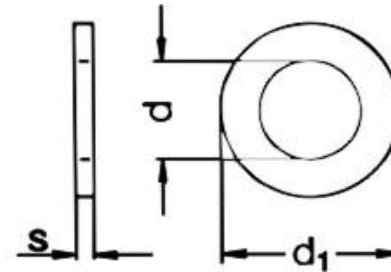

## Type M Plain Washers

Type M Plain Washers										
d	M2	M2.5	M3	M4	M5	M6	M8	M10	M12	M14
d1	5.5	7	8	10	12	14	18	22	27	30
s	0.5	0.5	0.8	0.8	1.0	1.2	1.5	2.0	2.5	2.5

d	M16	M18	M20	M22	M24	M27	M30	M33	M36	
d1	32	36	40	45	50	55	60	65	70	
s	3	3	3	3	4	4	4	5	5	

Material
<i>Stainless Steel A2 And A4</i>

INFORMATION AND DRAWINGS PROVIDED ARE FOR REFERENCE ONLY